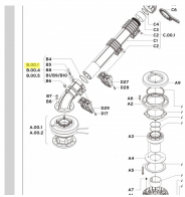

irripart **24**

KOMET KIT-KRUEMMER 24' ULTRA 160(VA)/202(VA)

115,75 €

* Preise inkl. gesetzlicher MwSt. zzgl. Versandkosten

Marke: KOMET

Bestell-Nr.: 58026601070

KOMET KIT-KRUEMMER 24' ULTRA 160(VA)/202(VA)