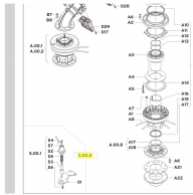

irripart 24

KOMET KIT TRANSPORTSICHERUNG

89,44 €

* Preise inkl. gesetzlicher MwSt. zzgl. Versandkosten

Marke: KOMET

Bestell-Nr.: 58027601070

KOMET KIT-Transportsicherung

passt für folgende Regner: