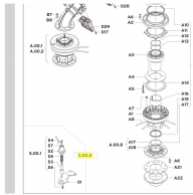

irripart **24**

KOMET KIT TRANSPORTSICHERUNG

89,44 €

* Preise inkl. gesetzlicher MwSt. zzgl. Versandkosten

Marke: KOMET

Bestell-Nr.: 58027601070

KOMET KIT-Transportsicherung

passt für folgende Regner: