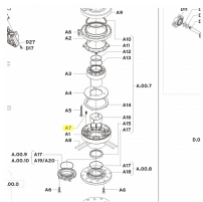

irripart 24

KOMET BREMSFEDER für Twin 101 Plus

2,99 €

* Preise inkl. gesetzlicher MwSt. zzgl. Versandkosten

Marke: KOMET

Bestell-Nr.: 58031101020

KOMET BREMSFEDER für Twin 101 Plus

passt für folgende Regner: