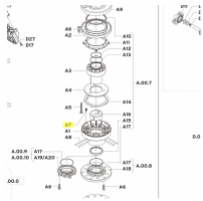

irripart 24

KOMET BREMSFEDER für Twin 101 Plus

2,99 €

* Preise inkl. gesetzlicher MwSt. zzgl. Versandkosten

Marke: KOMET

Bestell-Nr.: 58031101020

KOMET BREMSFEDER für Twin 101 Plus

passt für folgende Regner: