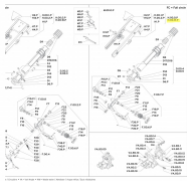

irripart **24**

KOMET KIT-SCHWINGARM WW

175,47 €

* Preise inkl. gesetzlicher MwSt. zzgl. Versandkosten

Marke: KOMET

Bestell-Nr.: 58031201070

KOMET KIT-Schwingarm WW

passt für folgende Regner:

KOMET Twin 101 Plus Weitsprahlregner
KOMET Twin 101-VA Plus Weitstrahlregner

Wer ist KOMET?

Die TWIN-Baureihe von KOMET gehört zu den führenden und bekanntesten Großflächenregnern. Jahrzehntelange Erfahrung in allen vorkommenden Einsatzformen der Beregnung, verbunden mit umfassendem Know-How machen KOMET zum internationalen Branchenführer.