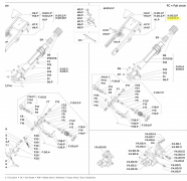

irripart 24

KOMET KIT-SCHWINGARM WW

175,47 €

* Preise inkl. gesetzlicher MwSt. zzgl. Versandkosten

Marke: KOMET

Bestell-Nr.: 58031201070

KOMET KIT-Schwingarm WW

passt für folgende Regner:

KOMET Twin 101 Plus Weitsprahlregner
KOMET Twin 101-VA Plus Weitstrahlregner

Wer ist KOMET?

Die TWIN-Baureihe von KOMET gehört zu den führenden und bekanntesten Großflächenregnern. Jahrzehntelange Erfahrung in allen vorkommenden Einsatzformen der Beregnung, verbunden mit umfassendem Know-How machen KOMET zum internationalen Branchenführer.

Warum sie KOMET kaufen sollten.

Der TWIN verkörpert den neuesten Stand der Technik und setzt neue Maßstäbe in Anwendung, Bedienung und Leistung. Die Flexibilität im Gebrauch ist beispiellos, lässt keine Wünsche offen und ist für alle Beregnungssysteme gleichermaßen geeignet.

KOMET KIT-Schwingarm WW

passt für folgende Regner:

KOMET Twin 101 Plus Weitsprahlregner
KOMET Twin 101-VA Plus Weitstrahlregner

Wer ist KOMET?

Die TWIN-Baureihe von KOMET gehört zu den führenden und bekanntesten Großflächenregnern. Jahrzehntelange Erfahrung in allen vorkommenden Einsatzformen der Beregnung, verbunden mit umfassendem Know-How machen KOMET zum internationalen Branchenführer.

Warum sie KOMET kaufen sollten.

Der TWIN verkörpert den neuesten Stand der Technik und setzt neue Maßstäbe in Anwendung, Bedienung und Leistung. Die Flexibilität im Gebrauch ist beispiellos, lässt keine Wünsche offen und ist für alle Beregnungssysteme gleichermaßen geeignet.