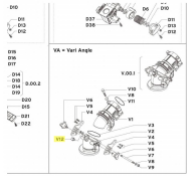

irripart 24

KOMET PFROPFEN

5,33 €

* Preise inkl. gesetzlicher MwSt. zzgl. Versandkosten

Marke: KOMET

Bestell-Nr.: 58032501040

KOMET Pfropfen

passt für folgende Regner:

KOMET Twin 101 Plus Weitstrahlregner
KOMET Twin 101-VA Plus Weitstrahlregner
KOMET Twin 140 Plus Weitstrahlregner
KOMET Twin 140-VA Plus Weitstrahlregner
KOMET Twin 160-VA Ultra Weitstrahlregner
KOMET Twin 160-VA Pro Weitstrahlregner
KOMET Twin 202-VA Ultra Weitstrahlregner
KOMET Twin 202-VA Pro Weitstrahlregner
KOMET Twin 140-VA Ultra Weitstrahlregner
KOMET Twin 101-VA Ultra Weitstrahlregner

Wer ist KOMET?

Die TWIN-Baureihe von KOMET gehört zu den führenden und bekanntesten Großflächenregnern. Jahrzehntelange Erfahrung in allen vorkommenden Einsatzformen der Beregnung, verbunden mit umfassendem Know-How machen KOMET zum internationalen Branchenführer.

Warum sie KOMET kaufen sollten.

Der TWIN verkörpert den neuesten Stand der Technik und setzt neue Maßstäbe in Anwendung, Bedienung und Leistung. Die Flexibilität im Gebrauch ist beispiellos, lässt keine Wünsche offen und ist für alle Beregnungssysteme gleichermaßen geeignet.

KOMET Pfropfen

passt für folgende Regner:

KOMET Twin 101 Plus Weitstrahlregner
KOMET Twin 101-VA Plus Weitstrahlregner
KOMET Twin 140 Plus Weitstrahlregner
KOMET Twin 140-VA Plus Weitstrahlregner
KOMET Twin 160-VA Ultra Weitstrahlregner
KOMET Twin 160-VA Pro Weitstrahlregner
KOMET Twin 202-VA Ultra Weitstrahlregner
KOMET Twin 202-VA Pro Weitstrahlregner
KOMET Twin 140-VA Ultra Weitstrahlregner
KOMET Twin 101-VA Ultra Weitstrahlregner

Wer ist KOMET?

Die TWIN-Baureihe von KOMET gehört zu den führenden und bekanntesten Großflächenregnern. Jahrzehntelange Erfahrung in allen vorkommenden Einsatzformen der Beregnung, verbunden mit umfassendem Know-How machen KOMET zum internationalen Branchenführer.

Warum sie KOMET kaufen sollten.

Der TWIN verkörpert den neuesten Stand der Technik und setzt neue Maßstäbe in Anwendung, Bedienung und Leistung. Die Flexibilität im Gebrauch ist beispiellos, lässt keine Wünsche offen und ist für alle Beregnungssysteme gleichermaßen geeignet.