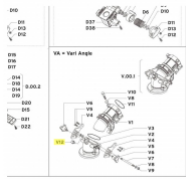

irripart 24

KOMET PFROPFEN

5,33 €

* Preise inkl. gesetzlicher MwSt. zzgl. Versandkosten

Marke: KOMET

Bestell-Nr.: 58032501040

KOMET Pfropfen

passt für folgende Regner:

KOMET Twin 101 Plus Weitstrahlregner
KOMET Twin 101-VA Plus Weitstrahlregner
KOMET Twin 140 Plus Weitstrahlregner
KOMET Twin 140-VA Plus Weitstrahlregner
KOMET Twin 160-VA Ultra Weitstrahlregner
KOMET Twin 160-VA Pro Weitstrahlregner
KOMET Twin 202-VA Ultra Weitstrahlregner
KOMET Twin 202-VA Pro Weitstrahlregner
KOMET Twin 140-VA Ultra Weitstrahlregner
KOMET Twin 101-VA Ultra Weitstrahlregner

Wer ist KOMET?

Die TWIN-Baureihe von KOMET gehört zu den führenden und bekanntesten Großflächenregnern. Jahrzehntelange Erfahrung in allen vorkommenden Einsatzformen der Beregnung, verbunden mit umfassendem Know-How machen KOMET zum internationalen Branchenführer.

Warum sie KOMET kaufen sollten.

Der TWIN verkörpert den neuesten Stand der Technik und setzt neue Maßstäbe in Anwendung, Bedienung und Leistung. Die Flexibilität im Gebrauch ist beispiellos, lässt keine Wünsche offen und ist für alle Beregnungssysteme gleichermaßen geeignet.

KOMET Pfropfen

passt für folgende Regner:

KOMET Twin 101 Plus Weitstrahlregner
KOMET Twin 101-VA Plus Weitstrahlregner
KOMET Twin 140 Plus Weitstrahlregner
KOMET Twin 140-VA Plus Weitstrahlregner
KOMET Twin 160-VA Ultra Weitstrahlregner
KOMET Twin 160-VA Pro Weitstrahlregner
KOMET Twin 202-VA Ultra Weitstrahlregner
KOMET Twin 202-VA Pro Weitstrahlregner
KOMET Twin 140-VA Ultra Weitstrahlregner
KOMET Twin 101-VA Ultra Weitstrahlregner

Wer ist KOMET?

Die TWIN-Baureihe von KOMET gehört zu den führenden und bekanntesten Großflächenregnern. Jahrzehntelange Erfahrung in allen vorkommenden Einsatzformen der Beregnung, verbunden mit umfassendem Know-How machen KOMET zum internationalen Branchenführer.

Warum sie KOMET kaufen sollten.

Der TWIN verkörpert den neuesten Stand der Technik und setzt neue Maßstäbe in Anwendung, Bedienung und Leistung. Die Flexibilität im Gebrauch ist beispiellos, lässt keine Wünsche offen und ist für alle Beregnungssysteme gleichermaßen geeignet.