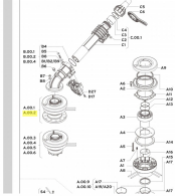

irripart24

KOMET KIT-KOERPER/FLANSCH FC Ultra 101(VA)/140(VA)

461,06 €

* Preise inkl. gesetzlicher MwSt. zzgl. Versandkosten

Marke: KOMET

Bestell-Nr.: 58033601070

KOMET KIT-KOERPER/FLANSCH FC Ultra 101(VA)/140(VA)

KOMET KIT-KOERPER/FLANSCH FC Ultra 101(VA)/140(VA)

passt für folgende Regner:

KOMET Twin 101 Ultra Weitsprahlregner
KOMET Twin 101-VA Ultra Weitsprahlregner
KOMET Twin 140 Ultra Weitsprahlregner
KOMET Twin 140-VA Ultra Weitsprahlregner