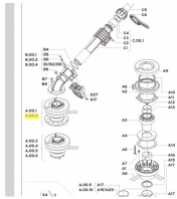

irripart **24**

KOMET KIT-KOERPER/FLANSCH FC Ultra 101(VA)/140(VA)

461,06 €

* Preise inkl. gesetzlicher MwSt. zzgl. Versandkosten

Marke: KOMET

Bestell-Nr.: 58033601070

KOMET KIT-KOERPER/FLANSCH FC Ultra 101(VA)/140(VA)