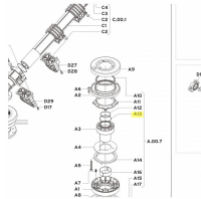

irripart **24**

KOMET O-RING 58x3

3,41 €

* Preise inkl. gesetzlicher MwSt. zzgl. Versandkosten

Marke: KOMET

Bestell-Nr.: 58034501020

KOMET O-Ring 58x3

passt für folgende Regner:

KOMET O-Ring 58x3

passt für folgende Regner:

KOMET Twin 101 Ultra Weitsprahlregner
 KOMET Twin 101-VA Ultra Weitstrahlregner
 KOMET Twin 140 Ultra Weitsprahlregner
 KOMET Twin 140-VA Ultra Weitstrahlregner