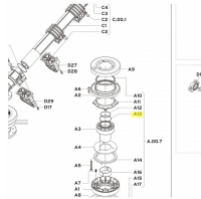

irripart **24**

KOMET O-RING 58x3

3,41 €

* Preise inkl. gesetzlicher MwSt. zzgl. Versandkosten

Marke: KOMET

Bestell-Nr.: 58034501020

KOMET O-Ring 58x3

passt für folgende Regner:

KOMET O-Ring 58x3

passt für folgende Regner:

KOMET Twin 101 Ultra Weitsprahlregner
 KOMET Twin 101-VA Ultra Weitsprahlregner
 KOMET Twin 140 Ultra Weitsprahlregner
 KOMET Twin 140-VA Ultra Weitsprahlregner