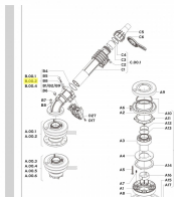

irripart 24

KOMET KIT-KRUEMMER 18'

107,36 €

* Preise inkl. gesetzlicher MwSt. zzgl. Versandkosten

Marke: KOMET

Bestell-Nr.: 58034601070

KOMET KIT-Krümmer 18'

passt für folgende Regner:

KOMET Twin 101 Ultra Weitsprahlregner
KOMET Twin 101-VA Ultra Weitstrahlregner

Wer ist KOMET?

Die TWIN-Baureihe von KOMET gehört zu den führenden und bekanntesten Großflächenregnern. Jahrzehntelange Erfahrung in allen vorkommenden Einsatzformen der Beregnung, verbunden mit umfassendem Know-How machen KOMET zum internationalen Branchenführer.

Warum sie KOMET kaufen sollten.

Der TWIN verkörpert den neuesten Stand der Technik und setzt neue Maßstäbe in Anwendung, Bedienung und Leistung. Die Flexibilität im Gebrauch ist beispiellos, lässt keine Wünsche offen und ist für alle Beregnungssysteme gleichermaßen geeignet.

KOMET KIT-Krümmer 18'

passt für folgende Regner:

KOMET Twin 101 Ultra Weitsprahlregner
KOMET Twin 101-VA Ultra Weitstrahlregner

Wer ist KOMET?

Die TWIN-Baureihe von KOMET gehört zu den führenden und bekanntesten Großflächenregnern. Jahrzehntelange Erfahrung in allen vorkommenden Einsatzformen der Beregnung, verbunden mit umfassendem Know-How machen KOMET zum internationalen Branchenführer.

Warum sie KOMET kaufen sollten.

Der TWIN verkörpert den neuesten Stand der Technik und setzt neue Maßstäbe in Anwendung, Bedienung und Leistung. Die Flexibilität im Gebrauch ist beispiellos, lässt keine Wünsche offen und ist für alle Beregnungssysteme gleichermaßen geeignet.