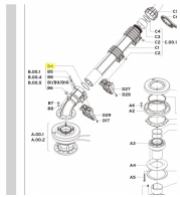

irripart **24**

KOMET O-RING 75x3

7,25 €

* Preise inkl. gesetzlicher MwSt. zzgl. Versandkosten

Marke: KOMET

Bestell-Nr.: 58035501020

KOMET O-Ring 75x3

passt für folgende Regner:

KOMET Twin 160-VA Ultra Weitstrahlregner
KOMET Twin 202-VA Ultra Weitstrahlregner

Wer ist KOMET?

Die TWIN-Baureihe von KOMET gehört zu den führenden und bekanntesten Großflächenregnern. Jahrzehntelange Erfahrung in allen vorkommenden Einsatzformen der Beregnung, verbunden mit umfassendem Know-How machen KOMET zum internationalen Branchenführer.

Warum sie KOMET kaufen sollten.

Der TWIN verkörpert den neuesten Stand der Technik und setzt neue Maßstäbe in Anwendung, Bedienung und Leistung. Die Flexibilität im Gebrauch ist beispiellos, lässt keine Wünsche offen und ist für alle Beregnungssysteme gleichermaßen geeignet.

KOMET O-Ring 75x3

passt für folgende Regner:

KOMET Twin 160-VA Ultra Weitstrahlregner
KOMET Twin 202-VA Ultra Weitstrahlregner

Wer ist KOMET?

Die TWIN-Baureihe von KOMET gehört zu den führenden und bekanntesten Großflächenregnern. Jahrzehntelange Erfahrung in allen vorkommenden Einsatzformen der Beregnung, verbunden mit umfassendem Know-How machen KOMET zum internationalen Branchenführer.

Warum sie KOMET kaufen sollten.

Der TWIN verkörpert den neuesten Stand der Technik und setzt neue Maßstäbe in Anwendung, Bedienung und Leistung. Die Flexibilität im Gebrauch ist beispiellos, lässt keine Wünsche offen und ist für alle Beregnungssysteme gleichermaßen geeignet.