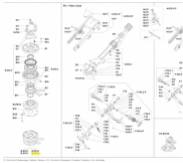

irripart 24

KOMET KIT-KOERPER/FLANSCH MULTI FC

412,53 €

* Preise inkl. gesetzlicher MwSt. zzgl. Versandkosten

Marke: KOMET

Bestell-Nr.: 58035501070

KOMET KIT-Körper/Flansch Multi FC

passt für folgende Regner:

KOMET KIT-Körper/Flansch Multi FC

passt für folgende Regner:

KOMET Twin 140 Plus Weitstrahlregner
KOMET Twin 140-VA Plus Weitstrahlregner

Wer ist KOMET?

Die TWIN-Baureihe von KOMET gehört zu den führenden und bekanntesten Großflächenregnern. Jahrzehntelange Erfahrung in allen vorkommenden Einsatzformen der Beregnung, verbunden mit umfassendem Know-How machen KOMET zum internationalen Branchenführer.