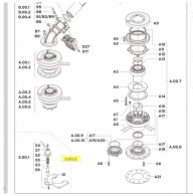

irripart 24

KOMET KIT-TRANSPORTSICHERUNG

80,96 €

* Preise inkl. gesetzlicher MwSt. zzgl. Versandkosten

Marke: KOMET

Bestell-Nr.: 58035601070

KOMET KIT-Transportsicherung

passt für folgende Regner: