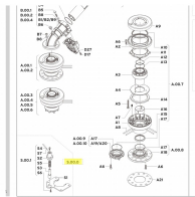

irripart 24

KOMET KIT-TRANSPORTSICHERUNG

80,96 €

* Preise inkl. gesetzlicher MwSt. zzgl. Versandkosten

Marke: KOMET

Bestell-Nr.: 58035601070

KOMET KIT-Transportsicherung

passt für folgende Regner: