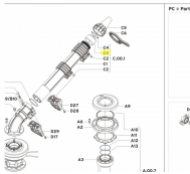

## KOMET EINSATZ STRAHLROHR 160(VA)Ultra-202(VA)Ultra

11,95 €

\* Preise inkl. gesetzlicher MwSt. zzgl. Versandkosten

Marke: KOMET

Bestell-Nr.: 58035701040

### KOMET EINSATZ STRAHLROHR 160(VA)Ultra-202(VA)Ultra