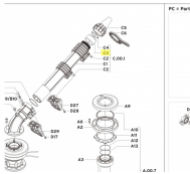

irripart 24

KOMET EINSATZ STRAHLROHR 160(VA)Ultra-202(VA)Ultra

11,95 €

* Preise inkl. gesetzlicher MwSt. zzgl. Versandkosten

Marke: KOMET

Bestell-Nr.: 58035701040

KOMET EINSATZ STRAHLROHR 160(VA)Ultra-202(VA)Ultra

passt für folgende Regner:

KOMET Twin 160 Ultra Weitstrahlregner
KOMET Twin 160-VA Ultra Weitstrahlregner
KOMET Twin 202 Ultra Weitstrahlregner
KOMET Twin 202-VA Ultra Weitstrahlregner

Wer ist KOMET?

Die TWIN-Baureihe von KOMET gehört zu den führenden und bekanntesten Großflächenregnern. Jahrzehntelange Erfahrung in allen vorkommenden Einsatzformen der Beregnung, verbunden mit umfassendem Know-How machen KOMET zum internationalen Branchenführer.

Warum sie KOMET kaufen sollten.

Der TWIN verkörpert den neuesten Stand der Technik und setzt neue Maßstäbe in Anwendung, Bedienung und Leistung. Die Flexibilität im Gebrauch ist beispiellos, lässt keine Wünsche offen und ist für alle Beregnungssysteme gleichermaßen geeignet.

KOMET EINSATZ STRAHLROHR 160(VA)Ultra-202(VA)Ultra

passt für folgende Regner:

KOMET Twin 160 Ultra Weitstrahlregner
KOMET Twin 160-VA Ultra Weitstrahlregner
KOMET Twin 202 Ultra Weitstrahlregner
KOMET Twin 202-VA Ultra Weitstrahlregner

Wer ist KOMET?

Die TWIN-Baureihe von KOMET gehört zu den führenden und bekanntesten Großflächenregnern. Jahrzehntelange Erfahrung in allen vorkommenden Einsatzformen der Beregnung, verbunden mit umfassendem Know-How machen KOMET zum internationalen Branchenführer.

Warum sie KOMET kaufen sollten.

Der TWIN verkörpert den neuesten Stand der Technik und setzt neue Maßstäbe in Anwendung, Bedienung und Leistung. Die Flexibilität im Gebrauch ist beispiellos, lässt keine Wünsche offen und ist für alle Beregnungssysteme gleichermaßen geeignet.