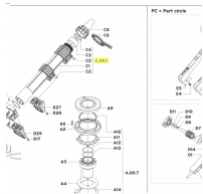

irripart 24

KOMET KIT-STRAHLROHR Ultra 160(VA)

184,40 €

* Preise inkl. gesetzlicher MwSt. zzgl. Versandkosten

Marke: KOMET

Bestell-Nr.: 58036601070

KOMET KIT-STRAHLROHR Ultra 160(VA)

passt für folgende Regner: