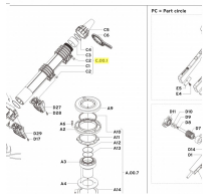

irripart 24

KOMET KIT-STRAHLROHR Ultra 160(VA)

184,40 €

* Preise inkl. gesetzlicher MwSt. zzgl. Versandkosten

Marke: KOMET

Bestell-Nr.: 58036601070

KOMET KIT-STRAHLROHR Ultra 160(VA)

passt für folgende Regner:

KOMET Twin 160 Ultra Weitstrahlregner
KOMET Twin 160-VA Ultra Weitstrahlregner

Wer ist KOMET?

Die TWIN-Baureihe von KOMET gehört zu den führenden und bekanntesten Großflächenregnern. Jahrzehntelange Erfahrung in allen vorkommenden Einsatzformen der Beregnung, verbunden mit umfassendem Know-How machen KOMET zum internationalen Branchenführer.

Warum sie KOMET kaufen sollten.

Der TWIN verkörpert den neuesten Stand der Technik und setzt neue Maßstäbe in Anwendung, Bedienung und Leistung. Die Flexibilität im Gebrauch ist beispiellos, lässt keine Wünsche offen und ist für alle Beregnungssysteme gleichermaßen geeignet.

KOMET KIT-STRAHLROHR Ultra 160(VA)

passt für folgende Regner:

KOMET Twin 160 Ultra Weitstrahlregner
KOMET Twin 160-VA Ultra Weitstrahlregner

Wer ist KOMET?

Die TWIN-Baureihe von KOMET gehört zu den führenden und bekanntesten Großflächenregnern. Jahrzehntelange Erfahrung in allen vorkommenden Einsatzformen der Beregnung, verbunden mit umfassendem Know-How machen KOMET zum internationalen Branchenführer.

Warum sie KOMET kaufen sollten.

Der TWIN verkörpert den neuesten Stand der Technik und setzt neue Maßstäbe in Anwendung, Bedienung und Leistung. Die Flexibilität im Gebrauch ist beispiellos, lässt keine Wünsche offen und ist für alle Beregnungssysteme gleichermaßen geeignet.