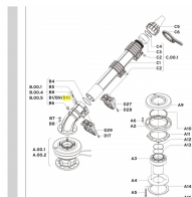

irripart **24**

KOMET KRUEMMER 27'

120,48 €

* Preise inkl. gesetzlicher MwSt. zzgl. Versandkosten

Marke: KOMET

Bestell-Nr.: 58036701070

KOMET Krümmer 27'

passt für folgende Regner:

KOMET Twin 160 Ultra Weitstrahlregner
KOMET Twin 160-VA Ultra Weitstrahlregner
KOMET Twin 202 Ultra Weitstrahlregner
KOMET Twin 202-VA Ultra Weitstrahlregner

Wer ist KOMET?

Die TWIN-Baureihe von KOMET gehört zu den führenden und bekanntesten Großflächenregnern. Jahrzehntelange Erfahrung in allen vorkommenden Einsatzformen der Beregnung, verbunden mit umfassendem Know-How machen KOMET zum internationalen Branchenführer.

Warum sie KOMET kaufen sollten.

Der TWIN verkörpert den neuesten Stand der Technik und setzt neue Maßstäbe in Anwendung, Bedienung und Leistung. Die Flexibilität im Gebrauch ist beispiellos, lässt keine Wünsche offen und ist für alle Beregnungssysteme gleichermaßen geeignet.

KOMET Krümmer 27'

passt für folgende Regner:

KOMET Twin 160 Ultra Weitstrahlregner
KOMET Twin 160-VA Ultra Weitstrahlregner
KOMET Twin 202 Ultra Weitstrahlregner
KOMET Twin 202-VA Ultra Weitstrahlregner

Wer ist KOMET?

Die TWIN-Baureihe von KOMET gehört zu den führenden und bekanntesten Großflächenregnern. Jahrzehntelange Erfahrung in allen vorkommenden Einsatzformen der Beregnung, verbunden mit umfassendem Know-How machen KOMET zum internationalen Branchenführer.

Warum sie KOMET kaufen sollten.

Der TWIN verkörpert den neuesten Stand der Technik und setzt neue Maßstäbe in Anwendung, Bedienung und Leistung. Die Flexibilität im Gebrauch ist beispiellos, lässt keine Wünsche offen und ist für alle Beregnungssysteme gleichermaßen geeignet.