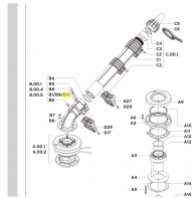

irripart **24**

KOMET KRUEMMER 27'

120,48 €

* Preise inkl. gesetzlicher MwSt. zzgl. Versandkosten

Marke: KOMET

Bestell-Nr.: 58036701070

KOMET Krümmer 27'

passt für folgende Regner: