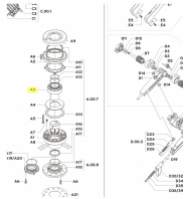

irripart 24

KOMET BREMSZYLINDER für Twin 101 Ultra

139,47 €

* Preise inkl. gesetzlicher MwSt. zzgl. Versandkosten

Marke: KOMET

Bestell-Nr.: 58037601070

KOMET BREMSZYLINDER für Twin 101 Ultra

passt für folgende Regner: