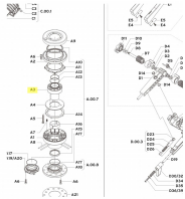

irripart **24**

KOMET BREMSZYLINDER für Twin 101 Ultra

139,47 €

* Preise inkl. gesetzlicher MwSt. zzgl. Versandkosten

Marke: KOMET

Bestell-Nr.: 58037601070

KOMET BREMSZYLINDER für Twin 101 Ultra

passt für folgende Regner: