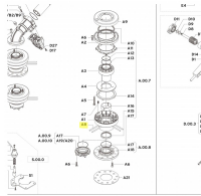

irripart **24**

KOMET SEKTORRING

22,46 €

* Preise inkl. gesetzlicher MwSt. zzgl. Versandkosten

Marke: KOMET

Bestell-Nr.: 58041101020

KOMET Sektoring

passt für folgende Regner:

KOMET Twin 101 Plus Weitstrahlregner
 KOMET Twin 101-VA Plus Weitstrahlregner
 KOMET Twin 140 Plus Weitstrahlregner
 KOMET Twin 140-VA Plus Weitstrahlregner
 KOMET Twin 101 Ultra Weitstrahlregner
 KOMET Twin 101-VA Ultra Weitstrahlregner
 KOMET Twin 140 Ultra Weitstrahlregner
 KOMET Twin 140-VA Ultra Weitstrahlregner