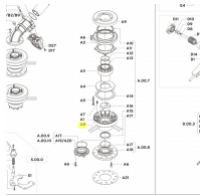

irripart **24**

KOMET SEKTORRING

22,46 €

* Preise inkl. gesetzlicher MwSt. zzgl. Versandkosten

Marke: KOMET

Bestell-Nr.: 58041101020

KOMET Sektoring

passt für folgende Regner:

KOMET Twin 101 Plus Weitstrahlregner
 KOMET Twin 101-VA Plus Weitstrahlregner
 KOMET Twin 140 Plus Weitstrahlregner
 KOMET Twin 140-VA Plus Weitstrahlregner
 KOMET Twin 101 Ultra Weitstrahlregner
 KOMET Twin 101-VA Ultra Weitstrahlregner
 KOMET Twin 140 Ultra Weitstrahlregner
 KOMET Twin 140-VA Ultra Weitstrahlregner