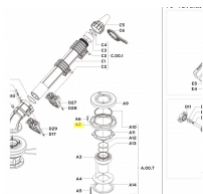

KOMET DECKEL LAGERGEHAEUSE Twin160Ultra - 202Ultra

101,28 €

* Preise inkl. gesetzlicher MwSt. zzgl. Versandkosten

Marke: KOMET

Bestell-Nr.: 58042101030

KOMET Deckel Lagergehäuse

passt für folgende Regner:

KOMET Twin 160 Ultra Weitstrahlregner
KOMET Twin 160-VA Ultra Weitstrahlregner
KOMET Twin 202 Ultra Weitstrahlregner
KOMET Twin 202-VA Ultra Weitstrahlregner