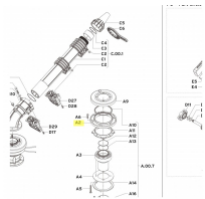

irripart 24

KOMET DECKEL LAGERGEHAEUSE Twin160Ultra - 202Ultra

101,28 €

* Preise inkl. gesetzlicher MwSt. zzgl. Versandkosten

Marke: KOMET

Bestell-Nr.: 58042101030

KOMET Deckel Lagergehäuse

passt für folgende Regner: