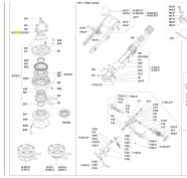

irripart 24

KOMET KRUEMMER 21' Plus 101(VA)/140(VA)

74,24 €

* Preise inkl. gesetzlicher MwSt. zzgl. Versandkosten

Marke: KOMET

Bestell-Nr.: 58043001030

KKOMET KRUEMMER 21' Plus 101(VA)/140(VA)

passt für folgende Regner: