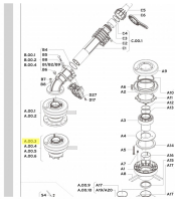

irripart 24

KOMET KIT-KOERPER/2'NPT PC für Twin Ultra 101 (VA)

464,77 €

* Preise inkl. gesetzlicher MwSt. zzgl. Versandkosten

Marke: KOMET

Bestell-Nr.: 58043601070

KOMET KIT-KOERPER/2'NPT PC für Twin Ultra 101 (VA)