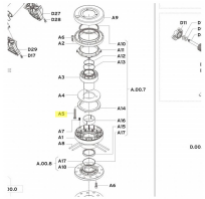

irripart 24

KOMET SCHRAUBE M8x60

3,41 €

* Preise inkl. gesetzlicher MwSt. zzgl. Versandkosten

Marke: KOMET

Bestell-Nr.: 58044501020

KOMET Schraube M8x60

passt für folgende Regner:

KOMET Schraube M8x60

passt für folgende Regner:

KOMET Twin 101 Ultra Weitstrahlregner
 KOMET Twin 101-VA Ultra Weitstrahlregner
 KOMET Twin 140 Ultra Weitstrahlregner
 KOMET Twin 140-VA Ultra Weitstrahlregner
 KOMET Twin 160 Ultra Weitstrahlregner
 KOMET Twin 160-VA Ultra Weitstrahlregner
 KOMET Twin 202 Ultra Weitstrahlregner
 KOMET Twin 202-VA Ultra Weitstrahlregner