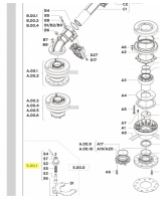

irripart **24**

KOMET KIT-ARRETIERUNG

45,73 €

* Preise inkl. gesetzlicher MwSt. zzgl. Versandkosten

Marke: KOMET

Bestell-Nr.: 58045601070

KOMET KIT-Arretierung

passt für folgende Regner:

KOMET Twin 101 Ultra Weitsrahlgrenner
KOMET Twin 101-VA Ultra Weitstrahlregner
KOMET Twin 140 Ultra Weitstrahlregner
KOMET Twin 140-VA Ultra Weitstrahlregner
KOMET Twin 160 Ultra Weitstrahlregner
KOMET Twin 160-VA Ultra Weitstrahlregner
KOMET Twin 202 Ultra Weitstrahlregner
KOMET Twin 202-VA Ultra Weitstrahlregner

Wer ist KOMET?

Die TWIN-Baureihe von KOMET gehört zu den führenden und bekanntesten Großflächenregnern. Jahrzehntelange Erfahrung in allen vorkommenden Einsatzformen der Beregnung, verbunden mit umfassendem Know-How machen KOMET zum internationalen Branchenführer.

Warum sie KOMET kaufen sollten.

Der TWIN verkörpert den neuesten Stand der Technik und setzt neue Maßstäbe in Anwendung, Bedienung und Leistung. Die Flexibilität im Gebrauch ist beispiellos, lässt keine Wünsche offen und ist für alle Beregnungssysteme gleichermaßen geeignet.

KOMET KIT-Arretierung

passt für folgende Regner:

KOMET Twin 101 Ultra Weitsrahlgrenner
KOMET Twin 101-VA Ultra Weitstrahlregner
KOMET Twin 140 Ultra Weitstrahlregner
KOMET Twin 140-VA Ultra Weitstrahlregner
KOMET Twin 160 Ultra Weitstrahlregner
KOMET Twin 160-VA Ultra Weitstrahlregner
KOMET Twin 202 Ultra Weitstrahlregner
KOMET Twin 202-VA Ultra Weitstrahlregner

Wer ist KOMET?

Die TWIN-Baureihe von KOMET gehört zu den führenden und bekanntesten Großflächenregnern. Jahrzehntelange Erfahrung in allen vorkommenden Einsatzformen der Beregnung, verbunden mit umfassendem Know-How machen KOMET zum internationalen Branchenführer.

Warum sie KOMET kaufen sollten.

Der TWIN verkörpert den neuesten Stand der Technik und setzt neue Maßstäbe in Anwendung, Bedienung und Leistung. Die Flexibilität im Gebrauch ist beispiellos, lässt keine Wünsche offen und ist für alle Beregnungssysteme gleichermaßen geeignet.