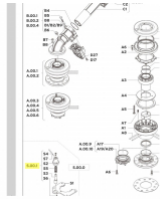

irripart **24**

KOMET KIT-ARRETIERUNG

45,73 €

* Preise inkl. gesetzlicher MwSt. zzgl. Versandkosten

Marke: KOMET

Bestell-Nr.: 58045601070

KOMET KIT-Arretierung

passt für folgende Regner:

KOMET Twin 101 Ultra Weitsrahregner
KOMET Twin 101-VA Ultra Weitstrahlregner
KOMET Twin 140 Ultra Weitstrahlregner
KOMET Twin 140-VA Ultra Weitstrahlregner
KOMET Twin 160 Ultra Weitstrahlregner
KOMET Twin 160-VA Ultra Weitstrahlregner
KOMET Twin 202 Ultra Weitstrahlregner
KOMET Twin 202-VA Ultra Weitstrahlregner

Wer ist KOMET?

Die TWIN-Baureihe von KOMET gehört zu den führenden und bekanntesten Großflächenregnern. Jahrzehntelange Erfahrung in allen vorkommenden Einsatzformen der Beregnung, verbunden mit umfassendem Know-How machen KOMET zum internationalen Branchenführer.

Warum sie KOMET kaufen sollten.

Der TWIN verkörpert den neuesten Stand der Technik und setzt neue Maßstäbe in Anwendung, Bedienung und Leistung. Die Flexibilität im Gebrauch ist beispiellos, lässt keine Wünsche offen und ist für alle Beregnungssysteme gleichermaßen geeignet.

KOMET KIT-Arretierung

passt für folgende Regner:

KOMET Twin 101 Ultra Weitsrahregner
KOMET Twin 101-VA Ultra Weitstrahlregner
KOMET Twin 140 Ultra Weitstrahlregner
KOMET Twin 140-VA Ultra Weitstrahlregner
KOMET Twin 160 Ultra Weitstrahlregner
KOMET Twin 160-VA Ultra Weitstrahlregner
KOMET Twin 202 Ultra Weitstrahlregner
KOMET Twin 202-VA Ultra Weitstrahlregner

Wer ist KOMET?

Die TWIN-Baureihe von KOMET gehört zu den führenden und bekanntesten Großflächenregnern. Jahrzehntelange Erfahrung in allen vorkommenden Einsatzformen der Beregnung, verbunden mit umfassendem Know-How machen KOMET zum internationalen Branchenführer.

Warum sie KOMET kaufen sollten.

Der TWIN verkörpert den neuesten Stand der Technik und setzt neue Maßstäbe in Anwendung, Bedienung und Leistung. Die Flexibilität im Gebrauch ist beispiellos, lässt keine Wünsche offen und ist für alle Beregnungssysteme gleichermaßen geeignet.