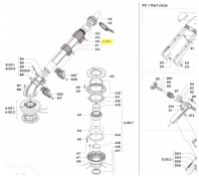

## KOMET KIT-STRAHLROHR Ultra 202(VA)

**184,40 €**

\* Preise inkl. gesetzlicher MwSt. zzgl. Versandkosten

Marke: KOMET

Bestell-Nr.: 58046601070

### KOMET KIT-STRAHLROHR Ultra 202(VA)

**passt für folgende Regner:**

KOMET Twin 202 Ultra Weitstrahlregner  
KOMET Twin 202-VA Ultra Weitstrahlregner

**Wer ist KOMET?**

Die TWIN-Baureihe von KOMET gehört zu den führenden und bekanntesten Großflächenregnern. Jahrzehntelange Erfahrung in allen vorkommenden Einsatzformen der Beregnung, verbunden mit umfassendem Know-How machen KOMET zum internationalen Branchenführer.