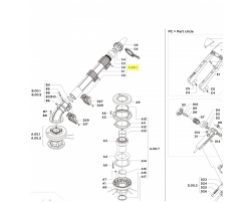

irripart 24

KOMET KIT-STRAHLROHR Ultra 202(VA)

184,40 €

* Preise inkl. gesetzlicher MwSt. zzgl. Versandkosten

Marke: KOMET

Bestell-Nr.: 58046601070

KOMET KIT-STRAHLROHR Ultra 202(VA)

passt für folgende Regner:

KOMET Twin 202 Ultra Weitstrahlregner
KOMET Twin 202-VA Ultra Weitstrahlregner

Wer ist KOMET?

Die TWIN-Baureihe von KOMET gehört zu den führenden und bekanntesten Großflächenregnern. Jahrzehntelange Erfahrung in allen vorkommenden Einsatzformen der Beregnung, verbunden mit umfassendem Know-How machen KOMET zum internationalen Branchenführer.

KOMET KIT-STRAHLROHR Ultra 202(VA)

passt für folgende Regner:

KOMET Twin 202 Ultra Weitstrahlregner
KOMET Twin 202-VA Ultra Weitstrahlregner

Wer ist KOMET?

Die TWIN-Baureihe von KOMET gehört zu den führenden und bekanntesten Großflächenregnern. Jahrzehntelange Erfahrung in allen vorkommenden Einsatzformen der Beregnung, verbunden mit umfassendem Know-How machen KOMET zum internationalen Branchenführer.