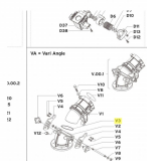

irripart **24**

KOMET O-RING 80x5

8,53 €

* Preise inkl. gesetzlicher MwSt. zzgl. Versandkosten

Marke: KOMET

Bestell-Nr.: 58048501020

KOMET O-Ring 80x5

passt für folgende Regner:

KOMET O-Ring 80x5

passt für folgende Regner:

KOMET Twin 160-VA Ultra Weitstrahlregner

KOMET Twin 202-VA Ultra Weitstrahlregner

Wer ist KOMET?

Die TWIN-Baureihe von KOMET gehört zu den führenden und bekanntesten Großflächenregnern. Jahrzehntelange Erfahrung in allen vorkommenden Einsatzformen der Beregnung, verbunden mit umfassendem Know-How machen KOMET zum internationalen Branchenführer.