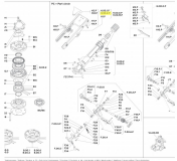

irripart **24**

KOMET KIT-DEFLEKTOR WW

44,86 €

* Preise inkl. gesetzlicher MwSt. zzgl. Versandkosten

Marke: KOMET

Bestell-Nr.: 58051201070

KOMET KIT-Deflektor WW

passt für folgende Regner:

KOMET Twin 101 Plus Weitsrahregner
KOMET Twin 101-VA Plus Weitstrahlregner

Wer ist KOMET?

Die TWIN-Baureihe von KOMET gehört zu den führenden und bekanntesten Großflächenregnern. Jahrzehntelange Erfahrung in allen vorkommenden Einsatzformen der Beregnung, verbunden mit umfassendem Know-How machen KOMET zum internationalen Branchenführer.

Warum sie KOMET kaufen sollten.

Der TWIN verkörpert den neuesten Stand der Technik und setzt neue Maßstäbe in Anwendung, Bedienung und Leistung. Die Flexibilität im Gebrauch ist beispiellos, lässt keine Wünsche offen und ist für alle Beregnungssysteme gleichermaßen geeignet.

KOMET KIT-Deflektor WW

passt für folgende Regner:

KOMET Twin 101 Plus Weitsrahregner
KOMET Twin 101-VA Plus Weitstrahlregner

Wer ist KOMET?

Die TWIN-Baureihe von KOMET gehört zu den führenden und bekanntesten Großflächenregnern. Jahrzehntelange Erfahrung in allen vorkommenden Einsatzformen der Beregnung, verbunden mit umfassendem Know-How machen KOMET zum internationalen Branchenführer.

Warum sie KOMET kaufen sollten.

Der TWIN verkörpert den neuesten Stand der Technik und setzt neue Maßstäbe in Anwendung, Bedienung und Leistung. Die Flexibilität im Gebrauch ist beispiellos, lässt keine Wünsche offen und ist für alle Beregnungssysteme gleichermaßen geeignet.