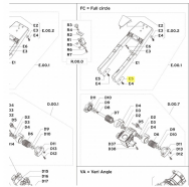

irripart **24**

KOMET GEGENGEWICHT SCHWINGARM zu Twin 160 Pro

13,06 €

* Preise inkl. gesetzlicher MwSt. zzgl. Versandkosten

Marke: KOMET

Bestell-Nr.: 58052301040

KOMET GEGENGEWICHT SCHWINGARM zu Twin 160 Pro