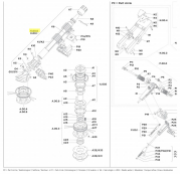

irripart **24**

KOMET KIT-STRAHLROHR PRO 160(VA)

216,53 €

* Preise inkl. gesetzlicher MwSt. zzgl. Versandkosten

Marke: KOMET

Bestell-Nr.: 58053201070

KOMET KIT-STRAHLROHR PRO 160(VA)

passt für folgende Regner: