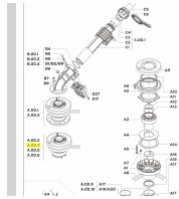

irripart **24**

KOMET KIT-KOERPER/2'NPT FC für Twin Ultra 101 (VA)

434,82 €

* Preise inkl. gesetzlicher MwSt. zzgl. Versandkosten

Marke: KOMET

Bestell-Nr.: 58053601070

KOMET KIT-KOERPER/2'NPT FC für Twin Ultra 101 (VA)