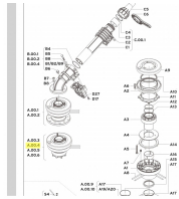

KOMET KIT-KOERPER/2'NPT FC für Twin Ultra 101 (VA)

434,82 €

* Preise inkl. gesetzlicher MwSt. zzgl. Versandkosten

Marke: KOMET

Bestell-Nr.: 58053601070

KOMET KIT-KOERPER/2'NPT FC für Twin Ultra 101 (VA)

passt für folgende Regner: