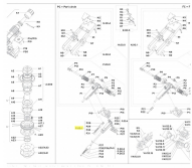

KOMET KIT-SEKTORFEDER PRO 160(VA)/202(VA)

29,18 €

* Preise inkl. gesetzlicher MwSt. zzgl. Versandkosten

Marke: KOMET

Bestell-Nr.: 58054201070

KOMET KIT-SEKTORFEDER PRO 160(VA)/202(VA)

passt für folgende Regner:

KOMET Twin 160 Pro Weitstrahlregner
KOMET Twin 160-VA Pro Weitstrahlregner
KOMET Twin 202 Pro Weitstrahlregner
KOMET Twin 202-VA Pro Weitstrahlregner

Wer ist KOMET?

Die TWIN-Baureihe von KOMET gehört zu den führenden und bekanntesten Großflächenregnern. Jahrzehntelange Erfahrung in allen vorkommenden Einsatzformen der Beregnung, verbunden mit umfassendem Know-How machen KOMET zum internationalen Branchenführer.

KOMET KIT-SEKTORFEDER PRO 160(VA)/202(VA)

passt für folgende Regner:

KOMET Twin 160 Pro Weitstrahlregner
KOMET Twin 160-VA Pro Weitstrahlregner
KOMET Twin 202 Pro Weitstrahlregner
KOMET Twin 202-VA Pro Weitstrahlregner