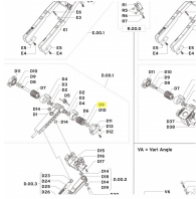

irripart **24**

KOMET SCHEIBE 0,5 MM

3,63 €

* Preise inkl. gesetzlicher MwSt. zzgl. Versandkosten

Marke: KOMET

Bestell-Nr.: 58054601020

KOMET Scheibe 0,5mm

passt für folgende Regner:

KOMET Scheibe 0,5mm

passt für folgende Regner:

KOMET Twin 160 Ultra Weitstrahlregner
 KOMET Twin 160-VA Ultra Weitstrahlregner
 KOMET Twin 202 Ultra Weitstrahlregner
 KOMET Twin 202-VA Ultra Weitstrahlregner