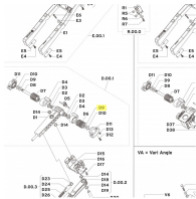

irripart 24

KOMET SCHEIBE 0,5 MM

3,63 €

* Preise inkl. gesetzlicher MwSt. zzgl. Versandkosten

Marke: KOMET

Bestell-Nr.: 58054601020

KOMET Scheibe 0,5mm

passt für folgende Regner: