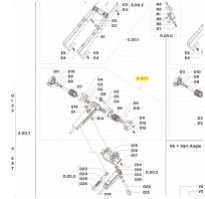

irripart24

KOMET KIT-KREUZGELENK PC

142,56 €

* Preise inkl. gesetzlicher MwSt. zzgl. Versandkosten

Marke: KOMET

Bestell-Nr.: 58054601070

KOMET KIT-Kreuzgelenk PC

passt für folgende Regner:

KOMET Twin 101 Ultra Weitstrahlregner
KOMET Twin 101-VA Ultra Weitstrahlregner
KOMET Twin 140 Ultra Weitstrahlregner
KOMET Twin 140-VA Ultra Weitstrahlregner

Wer ist KOMET?

Die TWIN-Baureihe von KOMET gehört zu den führenden und bekanntesten Großflächenregnern. Jahrzehntelange Erfahrung in allen vorkommenden Einsatzformen der Beregnung, verbunden mit umfassendem Know-How machen KOMET zum internationalen Branchenführer.

KOMET KIT-Kreuzgelenk PC

passt für folgende Regner:

KOMET Twin 101 Ultra Weitstrahlregner
KOMET Twin 101-VA Ultra Weitstrahlregner
KOMET Twin 140 Ultra Weitstrahlregner
KOMET Twin 140-VA Ultra Weitstrahlregner