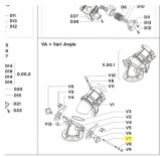

KOMET GEWINDEWELLE Twin 160-202 Ultra

23,42 €

* Preise inkl. gesetzlicher MwSt. zzgl. Versandkosten

Marke: KOMET

Bestell-Nr.: 58055701040

KOMET GEWINDEWELLE Twin 160-202 Ultra

passt für folgende Regner:

KOMET Twin 160-VA Ultra Weitstrahlregner
KOMET Twin 202-VA Ultra Weitstrahlregner