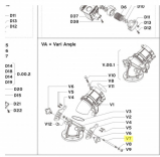

irripart 24

KOMET GEWINDEWELLE Twin 160-202 Ultra

23,42 €

* Preise inkl. gesetzlicher MwSt. zzgl. Versandkosten

Marke: KOMET

Bestell-Nr.: 58055701040

KOMET GEWINDEWELLE Twin 160-202 Ultra

passt für folgende Regner: