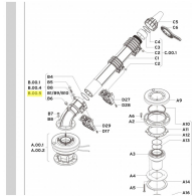

## KOMET KIT-KRUEMMER 27'

**115,75 €**

\* Preise inkl. gesetzlicher MwSt. zzgl. Versandkosten

Marke: KOMET

Bestell-Nr.: 58056701070

### KOMET Kit-Krümmen 27'