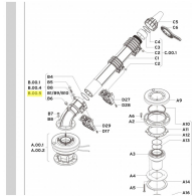

irripart **24**

KOMET KIT-KRUEMMER 27'

115,75 €

* Preise inkl. gesetzlicher MwSt. zzgl. Versandkosten

Marke: KOMET

Bestell-Nr.: 58056701070

KOMET Kit-Krümmen 27'

passt für folgende Regner:

KOMET Twin 160 Ultra Weitstrahlregner
KOMET Twin 160-VA Ultra Weitstrahlregner
KOMET Twin 202 Ultra Weitstrahlregner
KOMET Twin 202-VA Ultra Weitstrahlregner

Wer ist KOMET?

Die TWIN-Baureihe von KOMET gehört zu den führenden und bekanntesten Großflächenregnern. Jahrzehntelange Erfahrung in allen vorkommenden Einsatzformen der Beregnung, verbunden mit umfassendem Know-How machen KOMET zum internationalen Branchenführer.

Warum sie KOMET kaufen sollten.

Der TWIN verkörpert den neuesten Stand der Technik und setzt neue Maßstäbe in Anwendung, Bedienung und Leistung. Die Flexibilität im Gebrauch ist beispiellos, lässt keine Wünsche offen und ist für alle Beregnungssysteme gleichermaßen geeignet.

KOMET Kit-Krümmen 27'

passt für folgende Regner:

KOMET Twin 160 Ultra Weitstrahlregner
KOMET Twin 160-VA Ultra Weitstrahlregner
KOMET Twin 202 Ultra Weitstrahlregner
KOMET Twin 202-VA Ultra Weitstrahlregner

Wer ist KOMET?

Die TWIN-Baureihe von KOMET gehört zu den führenden und bekanntesten Großflächenregnern. Jahrzehntelange Erfahrung in allen vorkommenden Einsatzformen der Beregnung, verbunden mit umfassendem Know-How machen KOMET zum internationalen Branchenführer.

Warum sie KOMET kaufen sollten.

Der TWIN verkörpert den neuesten Stand der Technik und setzt neue Maßstäbe in Anwendung, Bedienung und Leistung. Die Flexibilität im Gebrauch ist beispiellos, lässt keine Wünsche offen und ist für alle Beregnungssysteme gleichermaßen geeignet.