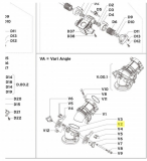

irripart 24

KOMET HALBKRUEMMER UNTEN

140,71 €

* Preise inkl. gesetzlicher MwSt. zzgl. Versandkosten

Marke: KOMET

Bestell-Nr.: 58057601070

KOMET Halbkrümmen unten

passt für folgende Regner: