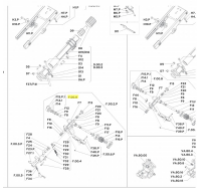

irripart **24**

KOMET KIT-ABDECKUNG MIT STOPPER

11,09 €

* Preise inkl. gesetzlicher MwSt. zzgl. Versandkosten

Marke: KOMET

Bestell-Nr.: 58058501070

KOMET KIT-Abdeckung mit Stopper

passt für folgende Regner:

KOMET Twin 101 Plus Weitsprahlregner
KOMET Twin 101-VA Plus Weitstrahlregner
KOMET Twin 140 Plus Weitsprahlregner
KOMET Twin 140-VA Plus Weitstrahlregner

Wer ist KOMET?

Die TWIN-Baureihe von KOMET gehört zu den führenden und bekanntesten Großflächenregnern. Jahrzehntelange Erfahrung in allen vorkommenden Einsatzformen der Beregnung, verbunden mit umfassendem Know-How machen KOMET zum internationalen Branchenführer.