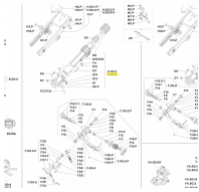

## KOMET KIT-ROHR/LAGERBOCK PC WW

136,87 €

\* Preise inkl. gesetzlicher MwSt. zzgl. Versandkosten

Marke: KOMET

Bestell-Nr.: 58060201070

### KOMET Kit-Rohr/Lagerbock PC WW

**passt für folgende Regner:**

KOMET Twin 101 Plus Weitsprahlregner  
KOMET Twin 101-VA Plus Weitstrahlregner

**Wer ist KOMET?**

Die TWIN-Baureihe von KOMET gehört zu den führenden und bekanntesten Großflächenregnern. Jahrzehntelange Erfahrung in allen vorkommenden Einsatzformen der Beregnung, verbunden mit umfassendem Know-How machen KOMET zum internationalen Branchenführer.