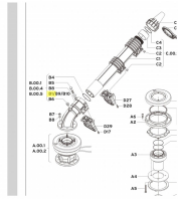

irripart **24**

KOMET KRUEMMER 24' Ultra 160(VA)/202(VA)

120,48 €

* Preise inkl. gesetzlicher MwSt. zzgl. Versandkosten

Marke: KOMET

Bestell-Nr.: 58061101030

KOMET KRUEMMER 24' Ultra 160(VA)/202(VA)

passt für folgende Regner: