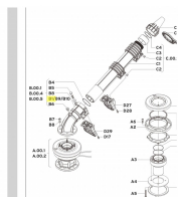

irripart **24**

KOMET KRUEMMER 24' Ultra 160(VA)/202(VA)

120,48 €

* Preise inkl. gesetzlicher MwSt. zzgl. Versandkosten

Marke: KOMET

Bestell-Nr.: 58061101030

KOMET KRUEMMER 24' Ultra 160(VA)/202(VA)

passt für folgende Regner:

KOMET Twin 160 Ultra Weitstrahlregner
KOMET Twin 160-VA Ultra Weitstrahlregner
KOMET Twin 202 Ultra Weitstrahlregner
KOMET Twin 202-VA Ultra Weitstrahlregner

Wer ist KOMET?

Die TWIN-Baureihe von KOMET gehört zu den führenden und bekanntesten Großflächenregnern. Jahrzehntelange Erfahrung in allen vorkommenden Einsatzformen der Beregnung, verbunden mit umfassendem Know-How machen KOMET zum internationalen Branchenführer.

Warum sie KOMET kaufen sollten.

Der TWIN verkörpert den neuesten Stand der Technik und setzt neue Maßstäbe in Anwendung, Bedienung und Leistung. Die Flexibilität im Gebrauch ist beispiellos, lässt keine Wünsche offen und ist für alle Beregnungssysteme gleichermaßen geeignet.

KOMET KRUEMMER 24' Ultra 160(VA)/202(VA)

passt für folgende Regner:

KOMET Twin 160 Ultra Weitstrahlregner
KOMET Twin 160-VA Ultra Weitstrahlregner
KOMET Twin 202 Ultra Weitstrahlregner
KOMET Twin 202-VA Ultra Weitstrahlregner

Wer ist KOMET?

Die TWIN-Baureihe von KOMET gehört zu den führenden und bekanntesten Großflächenregnern. Jahrzehntelange Erfahrung in allen vorkommenden Einsatzformen der Beregnung, verbunden mit umfassendem Know-How machen KOMET zum internationalen Branchenführer.

Warum sie KOMET kaufen sollten.

Der TWIN verkörpert den neuesten Stand der Technik und setzt neue Maßstäbe in Anwendung, Bedienung und Leistung. Die Flexibilität im Gebrauch ist beispiellos, lässt keine Wünsche offen und ist für alle Beregnungssysteme gleichermaßen geeignet.