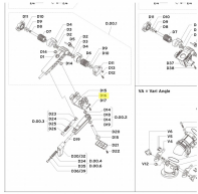

irripart 24

KOMET GEHAEUSE FUER PC zu Twin 101 Ultra

44,33 €

* Preise inkl. gesetzlicher MwSt. zzgl. Versandkosten

Marke: KOMET

Bestell-Nr.: 58063601040

KOMET Gehäuse für PC

passt für folgende Regner:

KOMET Twin 101 Ultra Weitstrahlregner
 KOMET Twin 101-VA Ultra Weitstrahlregner
 KOMET Twin 140 Ultra Weitstrahlregner
 KOMET Twin 140-VA Ultra Weitstrahlregner
 KOMET Twin 160 Ultra Weitstrahlregner
 KOMET Twin 160-VA Ultra Weitstrahlregner
 KOMET Twin 202 Ultra Weitstrahlregner
 KOMET Twin 202-VA Ultra Weitstrahlregner