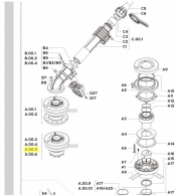

irripart **24**

KOMET KIT-KOERPER/2'BSP PC für Twin Ultra 101 (VA)

464,77 €

* Preise inkl. gesetzlicher MwSt. zzgl. Versandkosten

Marke: KOMET

Bestell-Nr.: 58063601070

KOMET KIT-KOERPER/2'BSP PC für Twin Ultra 101 (VA)