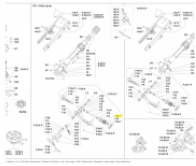

irripart 24

KOMET FEDER SCHWINGARM

21,12 €

* Preise inkl. gesetzlicher MwSt. zzgl. Versandkosten

Marke: KOMET

Bestell-Nr.: 58065101020

KOMET Feder Schwingarm

passt für folgende Regner:

KOMET Twin 101 Plus Weitsprahlregner
KOMET Twin 101-VA Plus Weitstrahlregner

Wer ist KOMET?

Die TWIN-Baureihe von KOMET gehört zu den führenden und bekanntesten Großflächenregnern. Jahrzehntelange Erfahrung in allen vorkommenden Einsatzformen der Beregnung, verbunden mit umfassendem Know-How machen KOMET zum internationalen Branchenführer.

KOMET Feder Schwingarm

passt für folgende Regner:

KOMET Twin 101 Plus Weitsprahlregner
KOMET Twin 101-VA Plus Weitstrahlregner

Wer ist KOMET?

Die TWIN-Baureihe von KOMET gehört zu den führenden und bekanntesten Großflächenregnern. Jahrzehntelange Erfahrung in allen vorkommenden Einsatzformen der Beregnung, verbunden mit umfassendem Know-How machen KOMET zum internationalen Branchenführer.