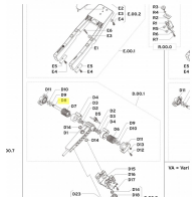

## KOMET WELLE SCHWINGARM

**14,02 €**

\* Preise inkl. gesetzlicher MwSt. zzgl. Versandkosten

Marke: KOMET

Bestell-Nr.: 58065601040