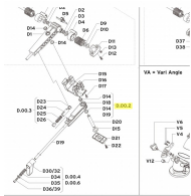

irripart 24

KOMET KIT-SCHALTGELENK UNTEN 140(VA)

70,72 €

* Preise inkl. gesetzlicher MwSt. zzgl. Versandkosten

Marke: KOMET

Bestell-Nr.: 58065601070

KOMET KIT-SCHALTGELENK UNTEN 140(VA)

passt für folgende Regner: