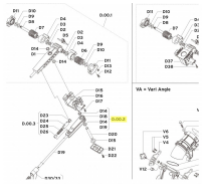

irripart 24

KOMET KIT-SCHALTGELENK UNTEN 160(VA)

79,84 €

* Preise inkl. gesetzlicher MwSt. zzgl. Versandkosten

Marke: KOMET

Bestell-Nr.: 58066601070

KOMET KIT-SCHALTGELENK UNTEN 160(VA)

passt für folgende Regner: