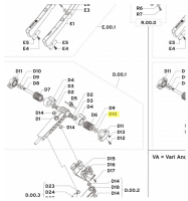

irripart 24

KOMET SCHEIBE 0,5 MM MIT STOPPER

3,41 €

* Preise inkl. gesetzlicher MwSt. zzgl. Versandkosten

Marke: KOMET

Bestell-Nr.: 58067201020

KOMET Scheibe 0,5mm mit Stopper

passt für folgende Regner:

KOMET Twin 101 Plus Weitstrahlregner
 KOMET Twin 101-VA Plus Weitstrahlregner
 KOMET Twin 140 Plus Weitstrahlregner
 KOMET Twin 140-VA Plus Weitstrahlregner
 KOMET Twin 160 Pro Weitstrahlregner
 KOMET Twin 160-VA Pro Weitstrahlregner
 KOMET Twin 202 Pro Weitstrahlregner
 KOMET Twin 202-VA Pro Weitstrahlregner
 KOMET Twin 140 Ultra Weitstrahlregner
 KOMET Twin 140-VA Ultra Weitstrahlregner
 KOMET Twin 160 Ultra Weitstrahlregner
 KOMET Twin 160-VA Ultra Weitstrahlregner
 KOMET Twin 202 Ultra Weitstrahlregner
 KOMET Twin 202-VA Ultra Weitstrahlregner