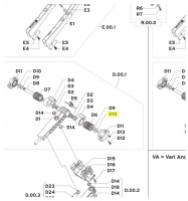

irripart24

KOMET SCHEIBE 0,5 MM MIT STOPPER

3,41 €

* Preise inkl. gesetzlicher MwSt. zzgl. Versandkosten

Marke: KOMET

Bestell-Nr.: 58067201020

KOMET Scheibe 0,5mm mit Stopper

passt für folgende Regner:

KOMET Twin 101 Plus Weitstrahlregner
 KOMET Twin 101-VA Plus Weitstrahlregner
 KOMET Twin 140 Plus Weitstrahlregner
 KOMET Twin 140-VA Plus Weitstrahlregner
 KOMET Twin 160 Pro Weitstrahlregner
 KOMET Twin 160-VA Pro Weitstrahlregner
 KOMET Twin 202 Pro Weitstrahlregner
 KOMET Twin 202-VA Pro Weitstrahlregner
 KOMET Twin 140 Ultra Weitstrahlregner
 KOMET Twin 140-VA Ultra Weitstrahlregner
 KOMET Twin 160 Ultra Weitstrahlregner
 KOMET Twin 160-VA Ultra Weitstrahlregner
 KOMET Twin 202 Ultra Weitstrahlregner
 KOMET Twin 202-VA Ultra Weitstrahlregner