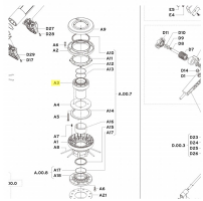

irripart **24**

KOMET BREMSZYLINDER für Twin 160 Ultra

204,53 €

* Preise inkl. gesetzlicher MwSt. zzgl. Versandkosten

Marke: KOMET

Bestell-Nr.: 58067601070

KOMET BREMSZYLINDER für Twin 160 Ultra

passt für folgende Regner: