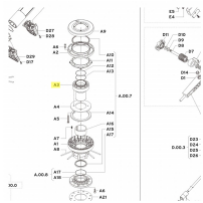

## KOMET BREMSZYLINDER für Twin 160 Ultra

204,53 €

\* Preise inkl. gesetzlicher MwSt. zzgl. Versandkosten

Marke: KOMET

Bestell-Nr.: 58067601070