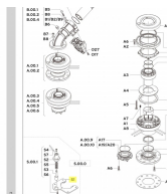

KOMET HALTER GEGENGEWICHT Ultra 101(VA)/140(VA)

42,59 €

* Preise inkl. gesetzlicher MwSt. zzgl. Versandkosten

Marke: KOMET

Bestell-Nr.: 58068501020

KOMET HALTER GEGENGEWICHT Ultra 101(VA)/140(VA)

passt für folgende Regner:

KOMET Twin 101 Ultra Weitstrahlregner
KOMET Twin 101-VA Ultra Weitstrahlregner
KOMET Twin 140 Ultra Weitstrahlregner
KOMET Twin 140-VA Ultra Weitstrahlregner

Wer ist KOMET?

Die TWIN-Baureihe von KOMET gehört zu den führenden und bekanntesten Großflächenregnern. Jahrzehntelange Erfahrung in allen vorkommenden Einsatzformen der Beregnung, verbunden mit umfassendem Know-How machen KOMET zum internationalen Branchenführer.

Warum sie KOMET kaufen sollten.

Der TWIN verkörpert den neuesten Stand der Technik und setzt neue Maßstäbe in Anwendung, Bedienung und Leistung. Die Flexibilität im Gebrauch ist beispiellos, lässt keine Wünsche offen und ist für alle Beregnungssysteme gleichermaßen geeignet.

KOMET HALTER GEGENGEWICHT Ultra 101(VA)/140(VA)

passt für folgende Regner:

KOMET Twin 101 Ultra Weitstrahlregner
KOMET Twin 101-VA Ultra Weitstrahlregner
KOMET Twin 140 Ultra Weitstrahlregner
KOMET Twin 140-VA Ultra Weitstrahlregner

Wer ist KOMET?

Die TWIN-Baureihe von KOMET gehört zu den führenden und bekanntesten Großflächenregnern. Jahrzehntelange Erfahrung in allen vorkommenden Einsatzformen der Beregnung, verbunden mit umfassendem Know-How machen KOMET zum internationalen Branchenführer.

Warum sie KOMET kaufen sollten.

Der TWIN verkörpert den neuesten Stand der Technik und setzt neue Maßstäbe in Anwendung, Bedienung und Leistung. Die Flexibilität im Gebrauch ist beispiellos, lässt keine Wünsche offen und ist für alle Beregnungssysteme gleichermaßen geeignet.