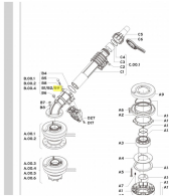

irripart 24

KOMET KRUEMMER 21' Ultra 101(VA)/140(VA)

95,52 €

* Preise inkl. gesetzlicher MwSt. zzgl. Versandkosten

Marke: KOMET

Bestell-Nr.: 58070701070

KOMET KRUEMMER 21' Ultra 101(VA)/140(VA)

passt für folgende Regner: