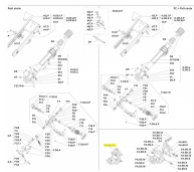

irripart 24

KOMET KIT-VARI ANGLE 10'-28'

216,27 €

* Preise inkl. gesetzlicher MwSt. zzgl. Versandkosten

Marke: KOMET

Bestell-Nr.: 58072001070

KOMET Kit-Vari Angle 10'-28'

passt für folgende Regner:

KOMET Twin 101-VA Plus Weitstrahlregner
KOMET Twin 140-VA Plus Weitstrahlregner

Wer ist KOMET?

Die TWIN-Baureihe von KOMET gehört zu den führenden und bekanntesten Großflächenregnern. Jahrzehntelange Erfahrung in allen vorkommenden Einsatzformen der Beregnung, verbunden mit umfassendem Know-How machen KOMET zum internationalen Branchenführer.

KOMET Kit-Vari Angle 10'-28'

passt für folgende Regner:

KOMET Twin 101-VA Plus Weitstrahlregner
KOMET Twin 140-VA Plus Weitstrahlregner

Wer ist KOMET?

Die TWIN-Baureihe von KOMET gehört zu den führenden und bekanntesten Großflächenregnern. Jahrzehntelange Erfahrung in allen vorkommenden Einsatzformen der Beregnung, verbunden mit umfassendem Know-How machen KOMET zum internationalen Branchenführer.