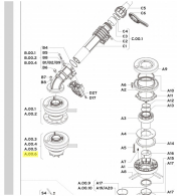

irripart 24

KOMET KIT-KOERPER/2'BSP FC für Twin Ultra 101 (VA)

434,82 €

* Preise inkl. gesetzlicher MwSt. zzgl. Versandkosten

Marke: KOMET

Bestell-Nr.: 58073601070

KOMET KIT-KOERPER/2'BSP FC für Twin Ultra 101 (VA)