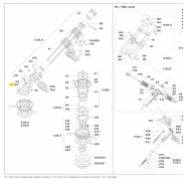

irripart 24

KOMET KRUEMMER 24' PRO 160(VA)/202(VA)

96,48 €

* Preise inkl. gesetzlicher MwSt. zzgl. Versandkosten

Marke: KOMET

Bestell-Nr.: 58074001030

KOMET KRUEMMER 24' PRO 160(VA)/202(VA)

passt für folgende Regner:

KOMET Twin 160 Pro Weitstrahlregner
KOMET Twin 160-VA Pro Weitstrahlregner
KOMET Twin 202 Pro Weitstrahlregner
KOMET Twin 202-VA Pro Weitstrahlregner

Wer ist KOMET?

Die TWIN-Baureihe von KOMET gehört zu den führenden und bekanntesten Großflächenregnern. Jahrzehntelange Erfahrung in allen vorkommenden Einsatzformen der Beregnung, verbunden mit umfassendem Know-How machen KOMET zum internationalen Branchenführer.

Warum sie KOMET kaufen sollten.

Der TWIN verkörpert den neuesten Stand der Technik und setzt neue Maßstäbe in Anwendung, Bedienung und Leistung. Die Flexibilität im Gebrauch ist beispiellos, lässt keine Wünsche offen und ist für alle Beregnungssysteme gleichermaßen geeignet.

KOMET KRUEMMER 24' PRO 160(VA)/202(VA)

passt für folgende Regner:

KOMET Twin 160 Pro Weitstrahlregner
KOMET Twin 160-VA Pro Weitstrahlregner
KOMET Twin 202 Pro Weitstrahlregner
KOMET Twin 202-VA Pro Weitstrahlregner

Wer ist KOMET?

Die TWIN-Baureihe von KOMET gehört zu den führenden und bekanntesten Großflächenregnern. Jahrzehntelange Erfahrung in allen vorkommenden Einsatzformen der Beregnung, verbunden mit umfassendem Know-How machen KOMET zum internationalen Branchenführer.

Warum sie KOMET kaufen sollten.

Der TWIN verkörpert den neuesten Stand der Technik und setzt neue Maßstäbe in Anwendung, Bedienung und Leistung. Die Flexibilität im Gebrauch ist beispiellos, lässt keine Wünsche offen und ist für alle Beregnungssysteme gleichermaßen geeignet.