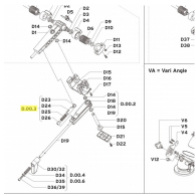

KOMET KIT-SEKTORFEDER Ultra 140(VA)/160(VA)

26,30 €

* Preise inkl. gesetzlicher MwSt. zzgl. Versandkosten

Marke: KOMET

Bestell-Nr.: 58075601070

KOMET KIT-SEKTORFEDER Ultra 140(VA)/160(VA)

passt für folgende Regner: